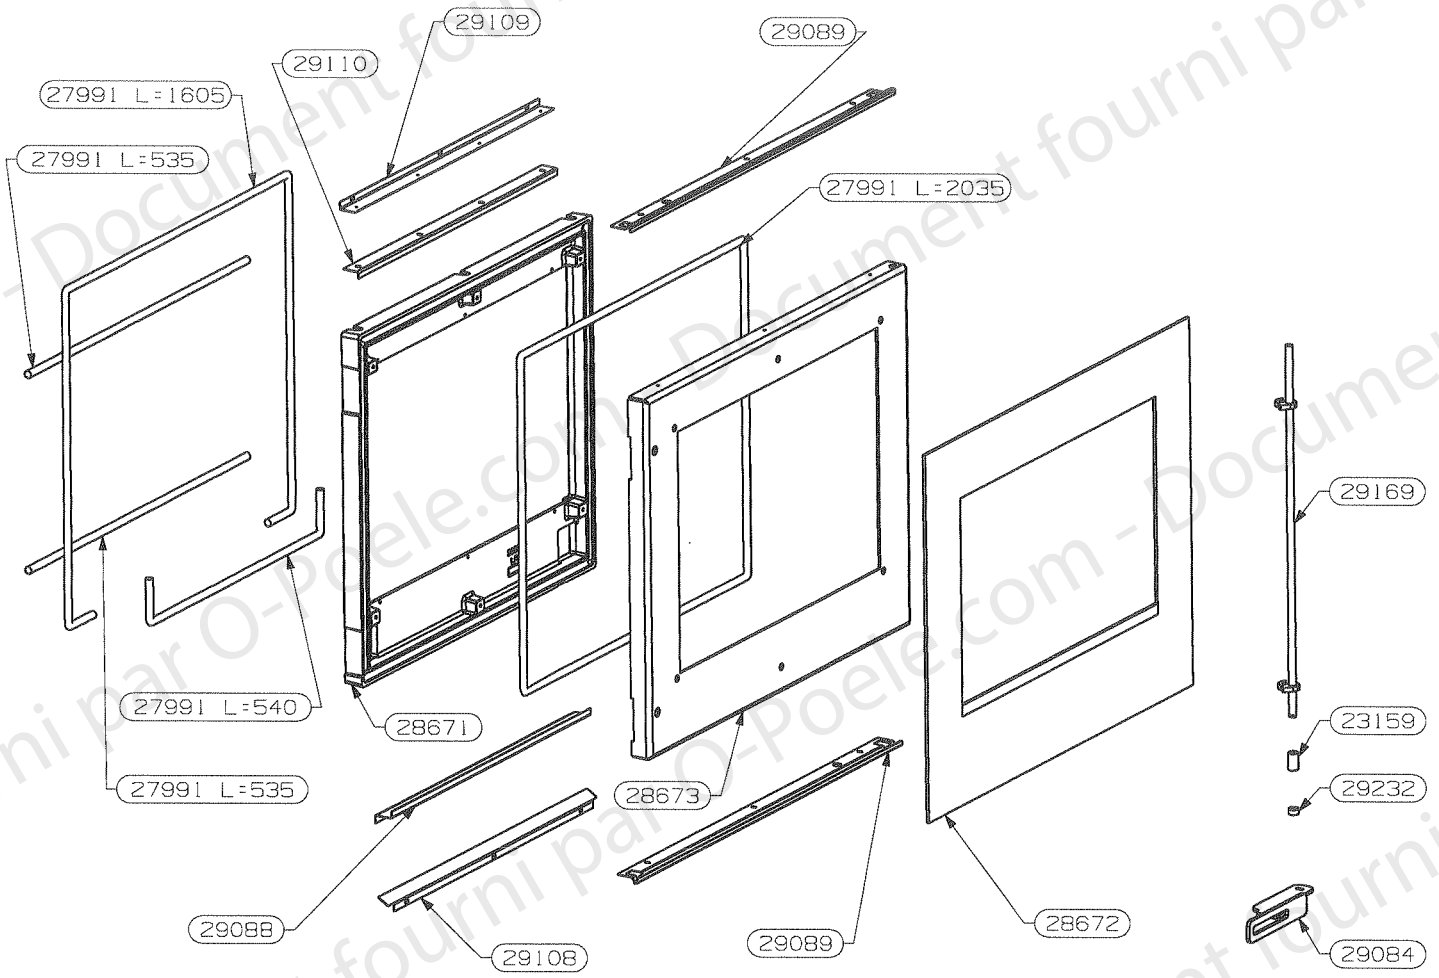

POUR TOUTE COMMANDE DE PIÉCES D'HABILLAGE,
PRÉCISER IMPÉRATIVEMENT LA COULEUR

SUPPORT VITRE LATERAL	29222	4
SUPPORT VITRE ARRIERE	29221	2
SUPPORT LATERAL GAUCHE	29149	1
SUPPORT LATERAL DROIT	29148	1
SUPPORT INFERIEUR	29151	2
PROTECTION INOX	29724	1
PLAQUE DE SOL	29119	1
PAUMELLE FU2	22237	2
MONTANT SOCLE	29157	2
JOINT INOX GAUCHE	29211	1
JOINT INOX DROIT	29210	1
JOINT ECHANGEUR L = 1380mm	29230	2
ECHANGEUR COTE GAUCHE INT	29071	1
ECHANGEUR COTE GAUCHE EXT.	29070	1
ECHANGEUR COTE DROIT INT	29069	1
ECHANGEUR COTE DROIT EXT.	29068	1
COUVERCLE	29166	1
COTE HABILLAGE GAUCHE	29158	1
COTE HABILLAGE DROIT	29159	1
COTE GAUCHE DE SOCLE	29120	1
COTE DROIT DE SOCLE	29121	1
CONTRE CADRE ENSEMBLE SOUDE	29219	1
CACHE INFERIEUR	29124	1
BANDEAU INFERIEUR	29123	1
BANDEAU ENSEMBLE SOUDE	29187	1
AXE ROULEAU DE FERMETURE	18878	2
ARRIERE DE SOCLE	29122	1
ARRIERE	29160	1
AILETTE INTERMEDIAIRE	29165	1
DESIGNATION	CODE ARTICLE	QTE

Tôle support vermiculite	30586	2
Demi fond vermiculite	30585	2
ENSEMBLE SOUDE CORPS DE	29136	1
VERMICULITE DEFLECTEUR SUP.	29077	1
ENSEMBLE SOUDE CLAPET	29076	1
CENDRIER E.S.	29073	1
CLAPET BY-PASS	29062	1
DEFLECTEUR SUPERIEUR	29061	1
DEFLECTEUR INFERIEUR	29060	1
ECHANGEUR AIR	29058	1
REGISTRE D'AIR	29057	1
COMMANDE CLAPET BY-PASS 67	29056	1
TIRETTE AIR	29055	1
SUPPORT CENDRIER	29054	1
TRAPPE	29024	1
VERMICULITE COTE	28761	2
GRILLE FONTE pour Foyer	28570	1
SOLE FONTE pour Foyer	28569	1
BUSE DIAM.75	10310	1
DESIGNATION	CODE ARTICLE	QTE