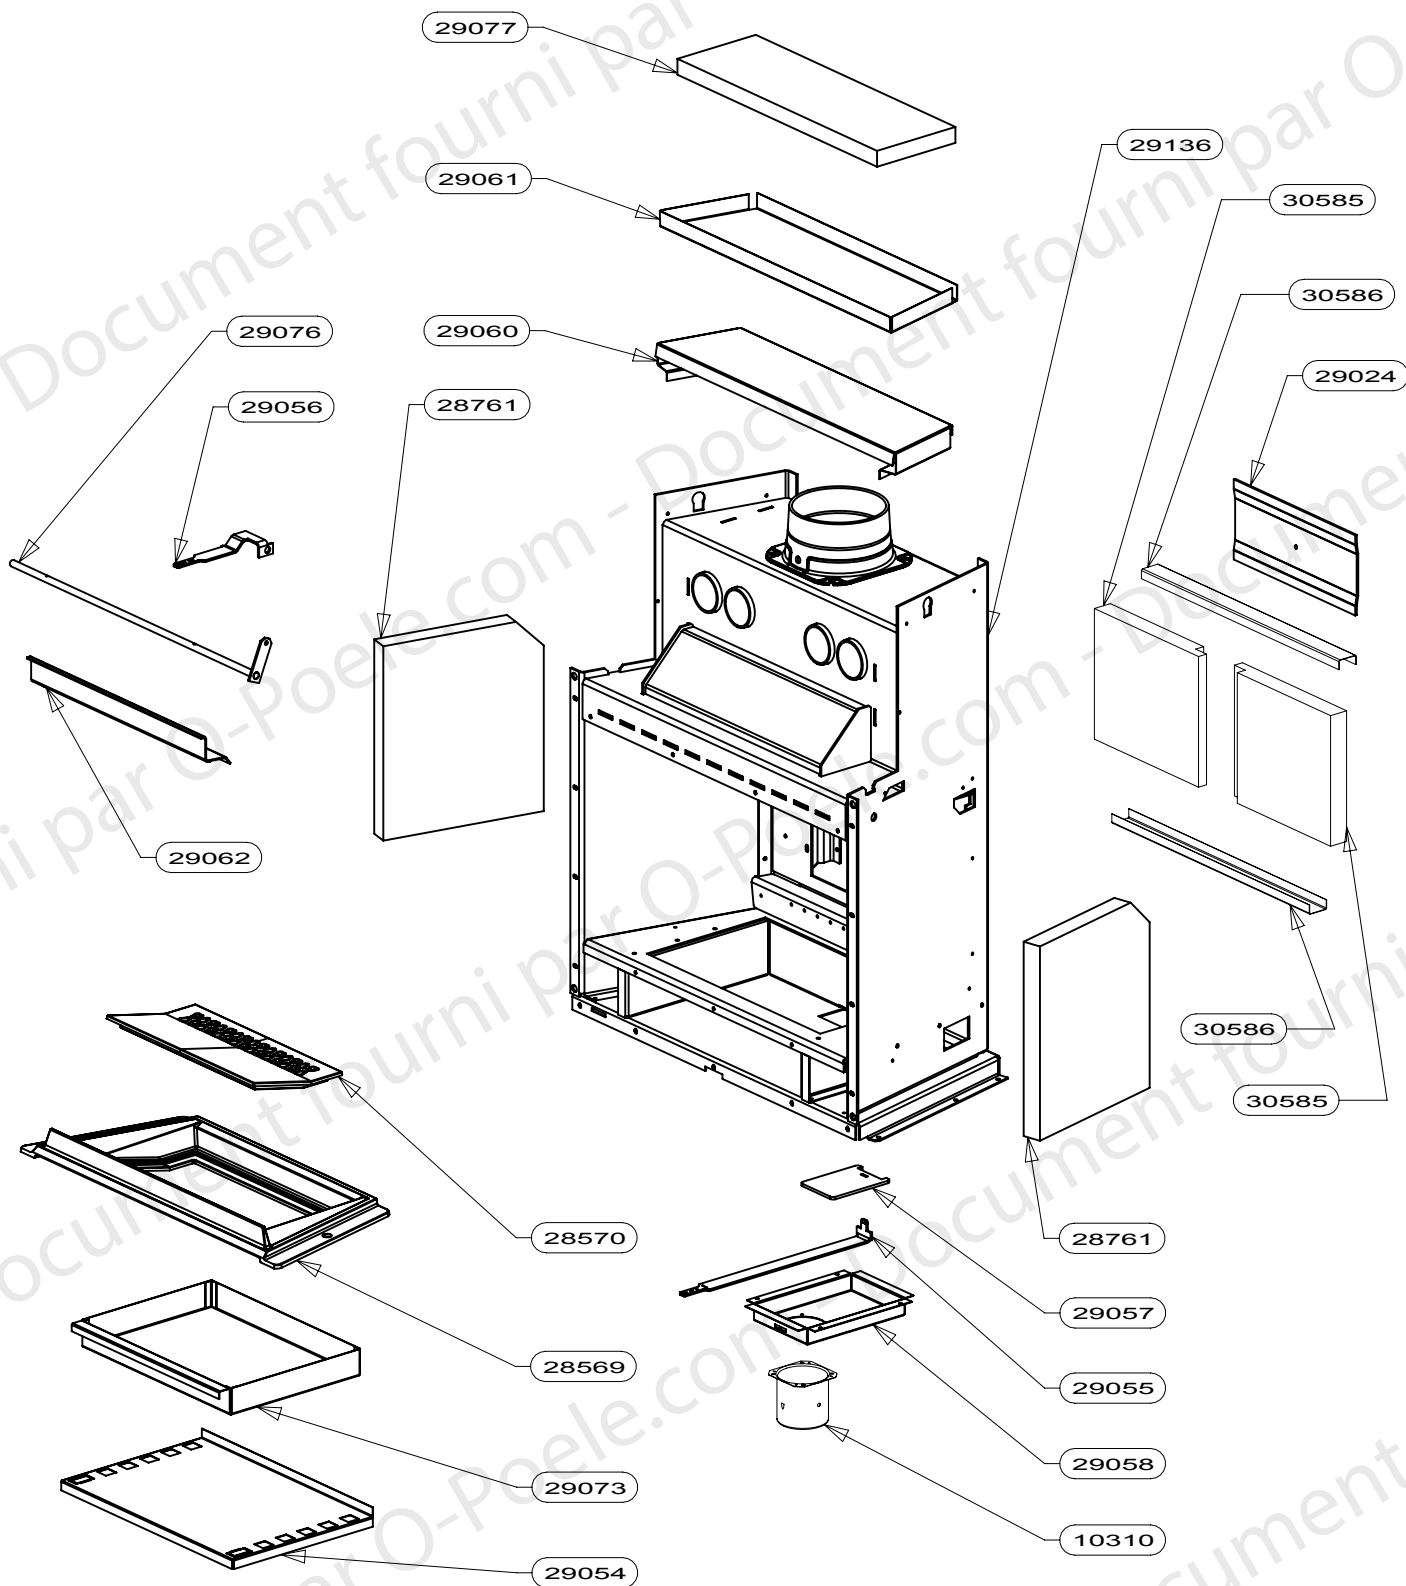

POUR TOUTE COMMANDE DE PIÉCES D'HABILLAGE,
PRÉCISER IMPÉRATIVEMENT LA COULEUR

SUPPORT VITRE LATERAL	29222	4
SUPPORT VITRE ARRIERE	29221	2
SUPPORT LATERAL GAUCHE	29149	1
SUPPORT LATERAL DROIT	29148	1
SUPPORT INFERIEUR	29151	2
PROTECTION INOX	29724	1
PLAQUE DE SOL	29119	1
PAUMELLE FU2	22237	2
MONTANT SOCLE	29157	2
JOINT INOX GAUCHE	29211	1
JOINT INOX DROIT	29210	1
JOINT ECHANGEUR L = 1380mm	29230	2
ECHANGEUR COTE GAUCHE INT	29071	1
ECHANGEUR COTE GAUCHE EXT.	29070	1
ECHANGEUR COTE DROIT INT	29069	1
ECHANGEUR COTE DROIT EXT.	29068	1
COUVERCLE	29166	1
COTE HABILLAGE GAUCHE	29158	1
COTE HABILLAGE DROIT	29159	1
COTE GAUCHE DE SOCLE	29120	1
COTE DROIT DE SOCLE	29121	1
CONTRE CADRE ENSEMBLE SOUDE	29219	1
CACHE INFERIEUR	29124	1
BANDEAU INFERIEUR	29123	1
BANDEAU ENSEMBLE SOUDE	29187	1
AXE ROULEAU DE FERMETURE	18878	2
ARRIERE DE SOCLE	29122	1
ARRIERE	29160	1
AILETTE INTERMEDIAIRE	29165	1
DESIGNATION	CODE ARTICLE	QTE

Tôle support vermiculite	30586	2
Demi fond vermiculite	30585	2
ENSEMBLE SOUDE CORPS DE	29136	1
VERMICULITE DEFLECTEUR SUP.	29077	1
ENSEMBLE SOUDE CLAPET	29076	1
CENDRIER E.S.	29073	1
CLAPET BY-PASS	29062	1
DEFLECTEUR SUPERIEUR	29061	1
DEFLECTEUR INFERIEUR	29060	1
ECHANGEUR AIR	29058	1
REGISTRE D'AIR	29057	1
COMMANDE CLAPET BY-PASS 67	29056	1
TIRETTE AIR	29055	1
SUPPORT CENDRIER	29054	1
TRAPPE	29024	1
VERMICULITE COTE	28761	2
GRILLE FONTE pour Foyer	28570	1
SOLE FONTE pour Foyer	28569	1
BUSE DIAM.75	10310	1
DESIGNATION	CODE ARTICLE	QTE